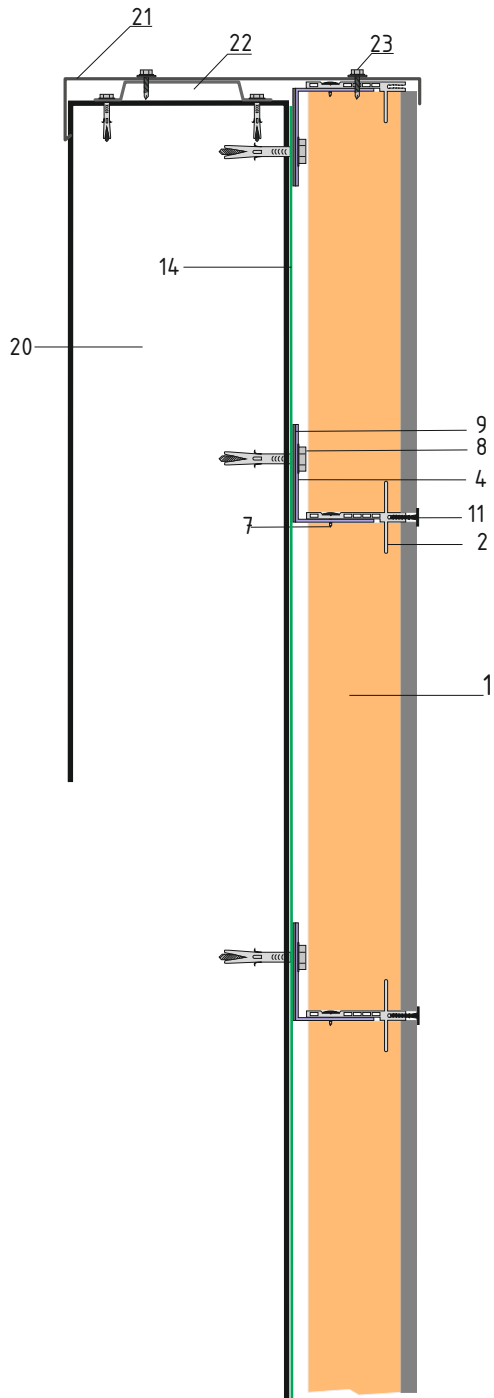

## CORONACIÓN Albardilla metálica

## CORONACIÓN Albardilla de Gres

- 1 ..... Panel Termopiedra
- 2 ..... Conector Horizontal
- 3 ..... Conector vertical
- 4 ..... Escuadra de anclaje
- 5 ..... Escuadra anclaje alta (180mm)
- 6 ..... Escuadra reforzada (600mm)
- 7 ..... TAE tornillo autotaladrante
- 8 ..... Fijación Medub
- 9 ..... Neopreno
- 10 ..... Junta de poliamida
- 11 ..... Junta de aluminio
- 12 ..... Sellado (silicona neutra)
- 13 ..... Espuma de Poliuretano
- 14 ..... Membrana impermeable transpirable
- 15 ..... Cinta adhesiva PVC
- 16 ..... Perfil de dintel frontal
- 17 ..... Perfil de dintel trasero
- 18 ..... Cuñas de montaje
- 19 ..... Carpintería
- 20 ..... Muro soporte
- 21 ..... Albardilla metálica
- 22 ..... Perfil Omega
- 23 ..... TAAE tornillo autotaladrante Estanco