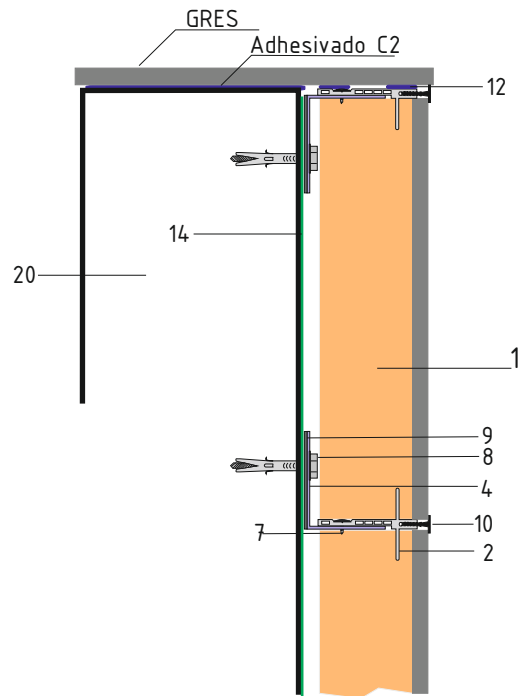

## CORONACIÓN Albardilla metálica

## CORONACIÓN Albardilla de Gres

- 1 ..... Panel Termopiedra
- 2 ..... Conector Horizontal
- 3 ..... Conector vertical
- 4 ..... Escuadra de anclaje
- 5 ..... Escuadra anclaje alta (180mm)
- 6 ..... Escuadra reforzada (600mm)
- 7 ..... TAE tornillo autotaladrante
- 8 ..... Fijación Medub
- 9 ..... Neopreno
- 10 ..... Junta de poliamida
- 11 ..... Junta de aluminio
- 12 ..... Sellado (silicona neutra)
- 13 ..... Espuma de Poliuretano
- 14 ..... Membrana impermeable transpirable
- 15 ..... Cinta adhesiva PVC
- 16 ..... Perfil de dintel frontal
- 17 ..... Perfil de dintel trasero
- 18 ..... Cuñas de montaje
- 19 ..... Carpintería
- 20 ..... Muro soporte
- 21 ..... Albardilla metálica
- 22 ..... Perfil Omega
- 23 ..... TAAE tornillo autotaladrante Estanco