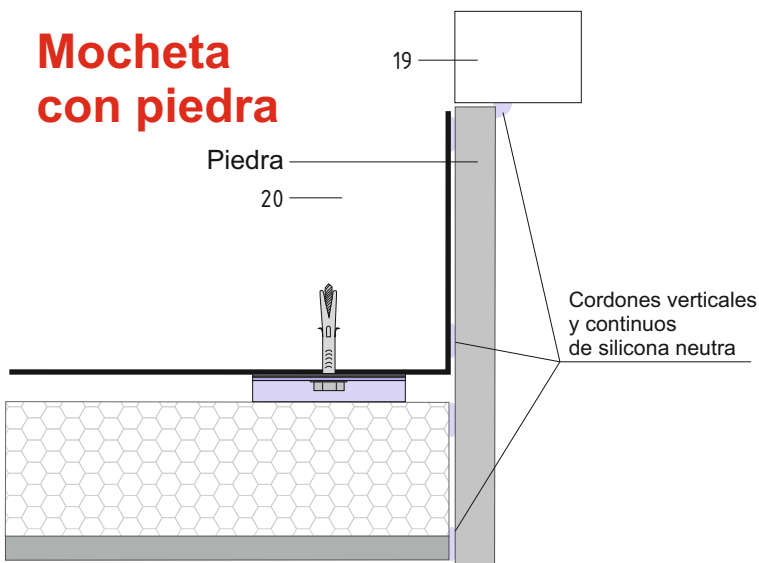

Mocheta aluminio aislado

RECERCOS DE VENTANA AISLADOS

Mocheta con piedra

Mocheta con panel

- 1 Panel Termopiedra
- 2 Conector Horizontal
- 3 Conector vertical
- 4 Escuadra de anclaje
- 5 Escuadra anclaje alta (180mm)
- 6 Escuadra reforzada (600mm)
- 7 TAE tornillo autotaladrante
- 8 Fijación Medub
- 9 Neopreno
- 10 Junta de poliamida
- 11 Junta de aluminio
- 12 Sellado (silicona neutra)
- 13 Espuma de Poliuretano
- 14 Membrana impermeable transpirable
- 15 Cinta adhesiva PVC
- 16 Dintel AISLADO FACTERM
- 17 Mocheta AISLADA FACTERM
- 18 Alfeizar aluminio mineral
- 19 Carpintería
- 20 Muro soporte
- 25 Cuñas de montaje
- 26 Remache inox
- 27 Alfeizar actual cortado