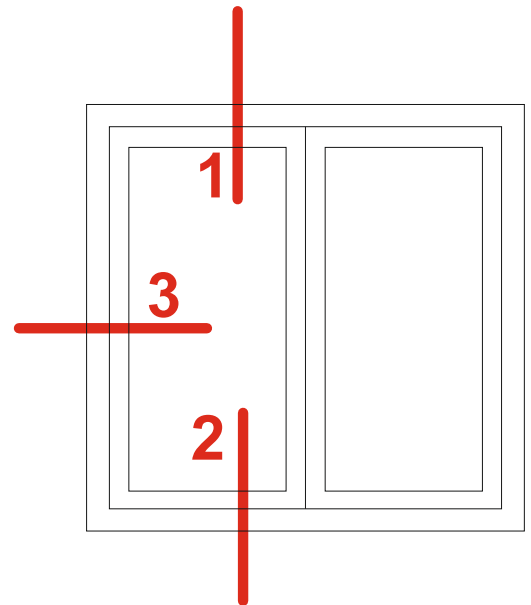

Mocheta aluminio aislado

RECERCOS DE VENTANA AISLADOS

Mocheta con piedra

Mocheta con panel

- 1 Panel Termopiedra
- 2 Conector Horizontal
- 3 Conector vertical
- 4 Escuadra de anclaje
- 5 Escuadra anclaje alta (180mm)
- 6 Escuadra reforzada (600mm)
- 7 TAE tornillo autotaladrante
- 8 Fijación Medub
- 9 Neopreno
- 10 Junta de poliamida
- 11 Junta de aluminio
- 12 Sellado (silicona neutra)
- 13 Espuma de Poliuretano
- 14 Membrana impermeable transpirable
- 15 Cinta adhesiva PVC
- 16 Dintel AISLADO FACTERM
- 17 Mocheta AISLADA FACTERM
- 18 Alfeizar aluminio mineral
- 19 Carpintería
- 20 Muro soporte
- 25 Cuñas de montaje
- 26 Remache inox
- 27 Alfeizar actual cortado