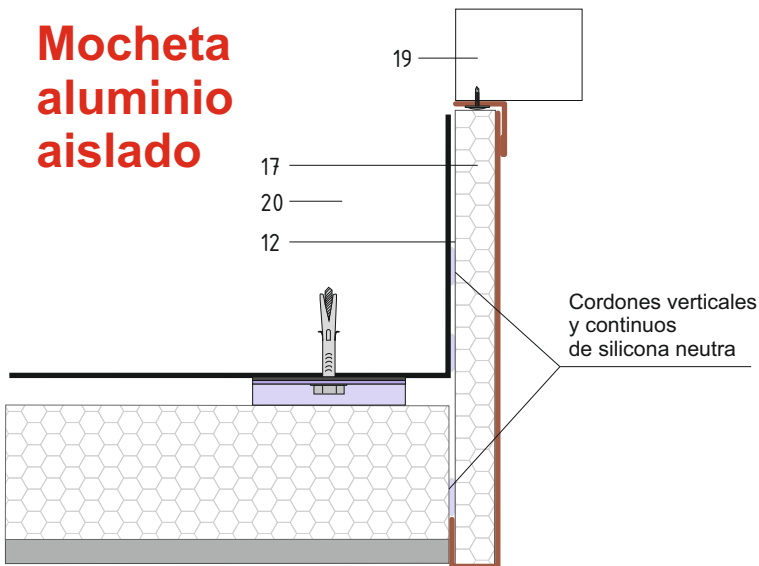

Mocheta aluminio aislado

RECERCOS DE VENTANA AISLADOS

Mocheta con piedra

Mocheta con panel

- 1 Panel Termopiedra
- 2 Conector Horizontal
- 3 Conector vertical
- 4 Escuadra de anclaje
- 5 Escuadra anclaje alta (180mm)
- 6 Escuadra reforzada (600mm)
- 7 TAE tornillo autotaladrante
- 8 Fijación Medub
- 9 Neopreno
- 10 Junta de poliamida
- 11 Junta de aluminio
- 12 Sellado (silicona neutra)
- 13 Espuma de Poliuretano
- 14 Membrana impermeable transpirable
- 15 Cinta adhesiva PVC
- 16 Dintel AISLADO FACTERM
- 17 Mocheta AISLADA FACTERM
- 18 Alfeizar aluminio mineral
- 19 Carpintería
- 20 Muro soporte
- 25 Cuñas de montaje
- 26 Remache inox
- 27 Alfeizar actual cortado