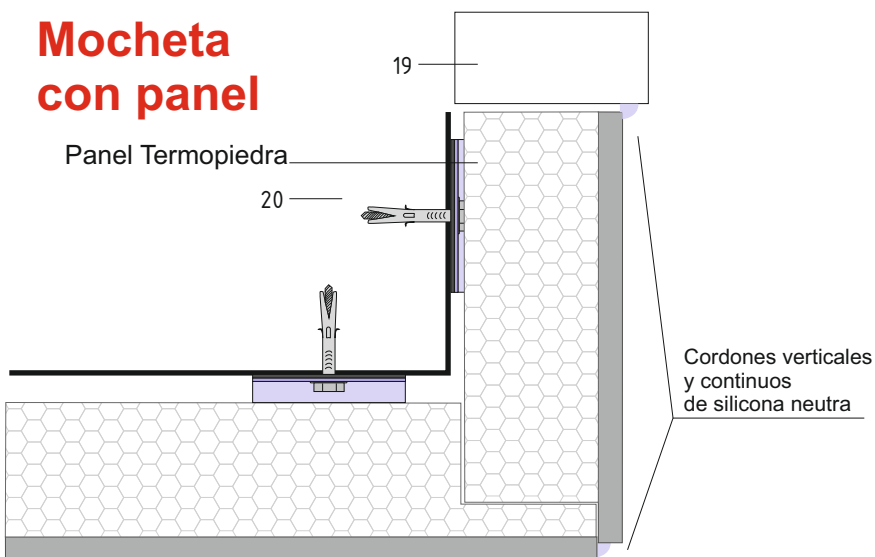

Mocheta aluminio aislado

RECERCOS DE VENTANA AISLADOS

Mocheta con piedra

Mocheta con panel

- 1 Panel Termopiedra
- 2 Conector Horizontal
- 3 Conector vertical
- 4 Escuadra de anclaje
- 5 Escuadra anclaje alta (180mm)
- 6 Escuadra reforzada (600mm)
- 7 TAE tornillo autotaladrante
- 8 Fijación Medub
- 9 Neopreno
- 10 Junta de poliamida
- 11 Junta de aluminio
- 12 Sellado (silicona neutra)
- 13 Espuma de Poliuretano
- 14 Membrana impermeable transpirable
- 15 Cinta adhesiva PVC
- 16 Dintel AISLADO FACTERM
- 17 Mocheta AISLADA FACTERM
- 18 Alfeizar aluminio mineral
- 19 Carpintería
- 20 Muro soporte
- 25 Cuñas de montaje
- 26 Remache inox
- 27 Alfeizar actual cortado